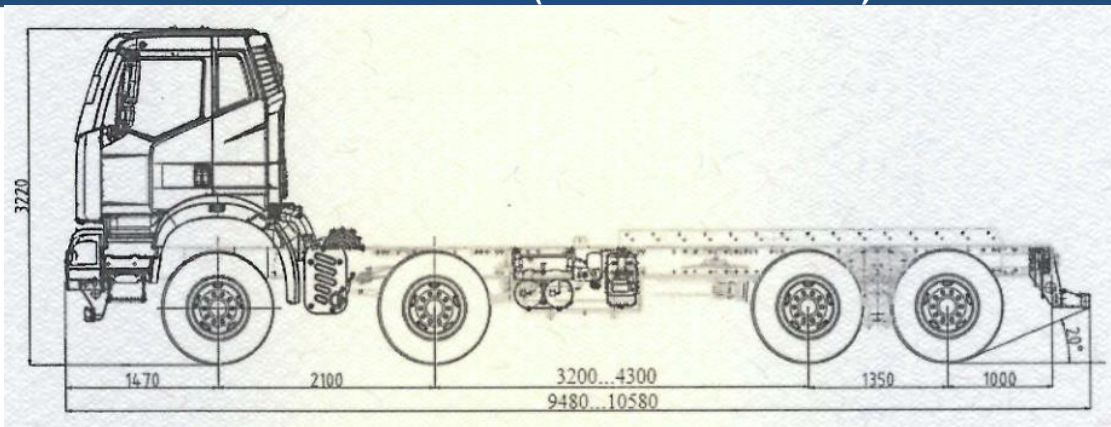

Шасси FAW 8 x 4 (CA 3310 P66K2T1E5)

№	Параметр	Значение параметра
1	Грузоподъемность	30 300 кг
2	Снаряженная масса	12 300 кг
3	Полная масса	42 600 кг
4	Нагрузка на первую и вторую ось (в загр. состоянии)	7 500 кг
5	Нагрузка на заднюю тележку (в загр. состоянии)	27 600 кг
6	Габаритные размеры автомобиля (длина/ширина/высота)	9 480...10580 x 2 495 x 3 220
7	Колесная база	2 100 + 3 200...4 300 + 1 350 мм
8	Колея передних колес	2 020 мм
9	Колея задних колес	1 878 мм
10	Максимальная скорость	90 (км/ч)
11	Мин. диаметр разворота	31 м.
12	Двигатель	CA6DM2-39E5
13	Макс. мощность (кВт/л.с.)	287кВт / 390 л.с.
14	Макс. крутящий момент	1 900 Нм / 1 300 об/мин
15	Объем	11.05 л.
16	Экологический класс	EURO 5
17	ТНВД	BOSCH CPN2.2-6DL2
18	Форсунки	BOSCH CRIN2-6DL2
19	Турбокомпрессор	HOLSET, HX40W
20	Сцепление	YIDONG Ф430
21	КПП с КОМ	FAST,12JSD180TA
22	Ведущий мост	Hub-reduction Ratio 5.263
23	Шины	315/80 R 22.5
24	Автоматический регулятор тормозов	Haldex
25	Антиблокировочная тормозная система	WABCO
26	Узел воздухоосушителя и клапаны	WABCO
27	Кабина со спальным местом	да
28	Пневматическое сиденье водителя	да
29	Двухступенчатая подножка	да
30	Гидравлический подъемник кабины	да
31	Кондиционер	да
32	Автомобильная магнитола	да
33	Топливный бак	400 литров
34	Инструменты	да
35	Аварийный знак	да
36	Огнетушитель	да
37	Цвет кабины	синий
38	Мочевина	40 л.